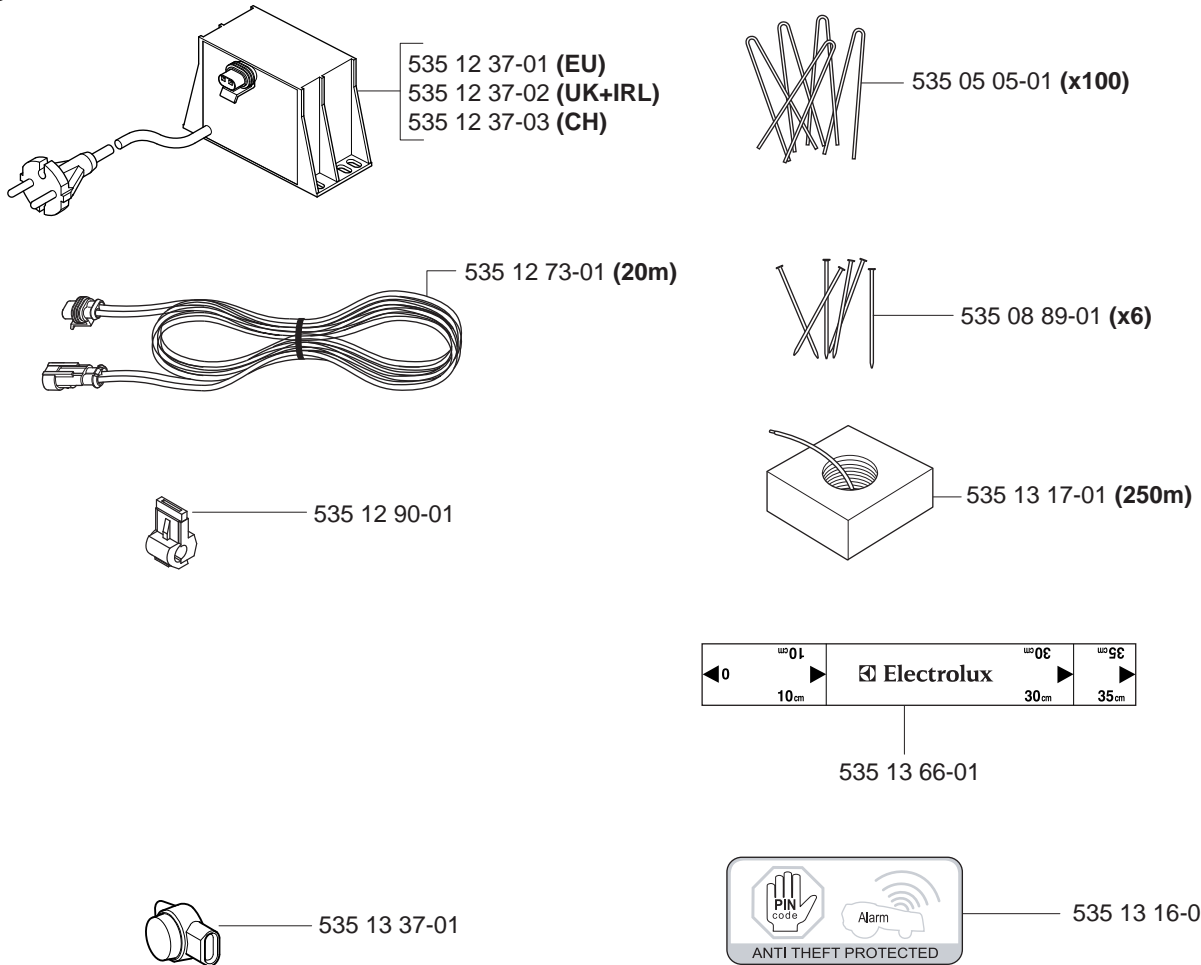

A

compl 535 14 35-01

B

C

D

E

compl 535 13 91-01 (EU)

F compl 535 13 90-01 (EU)
 compl 535 13 90-02 (UK)
 compl 535 13 90-03 (CH)

G

H Accessories
Zubehöre
Accessoires
Acessorios
Tillbehör

535 13 88-01 (x30)

535 13 87-01 (x9)

505 69 99-91

535 14 12-01

CD AutoCheck 2005 535 14 27-03

535 13 23-01

535 10 60-01

535 13 24-01 **Auto Mower-PC Cable (RS-232)**