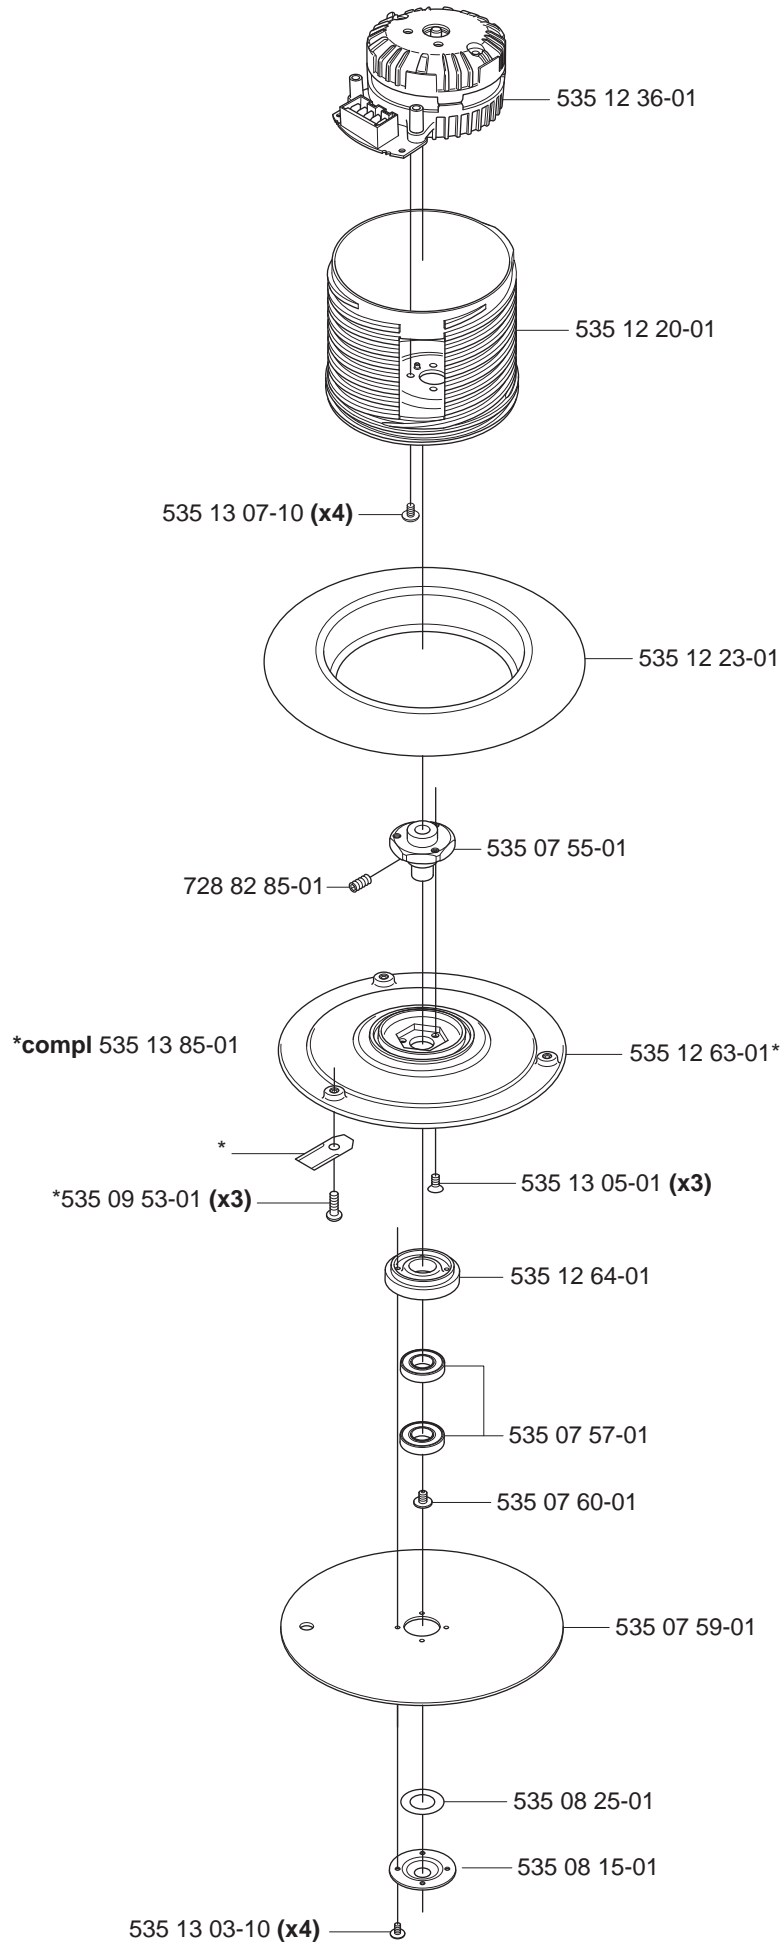

A

compl 535 14 35-01

B

C

D

E

compl 535 13 91-01 (EU)

F compl 535 13 90-01 (EU)
 compl 535 13 90-02 (UK)
 compl 535 13 90-03 (CH)

G

H Accessories
Zubehöre
Accessoires
Acessorios
Tillbehör

535 13 88-01 (x30)

535 13 87-01 (x9)

505 69 99-91

535 14 12-01

CD AutoCheck 2005 535 14 27-03

535 13 23-01

535 10 60-01

535 13 24-01 **Auto Mower-PC Cable (RS-232)**