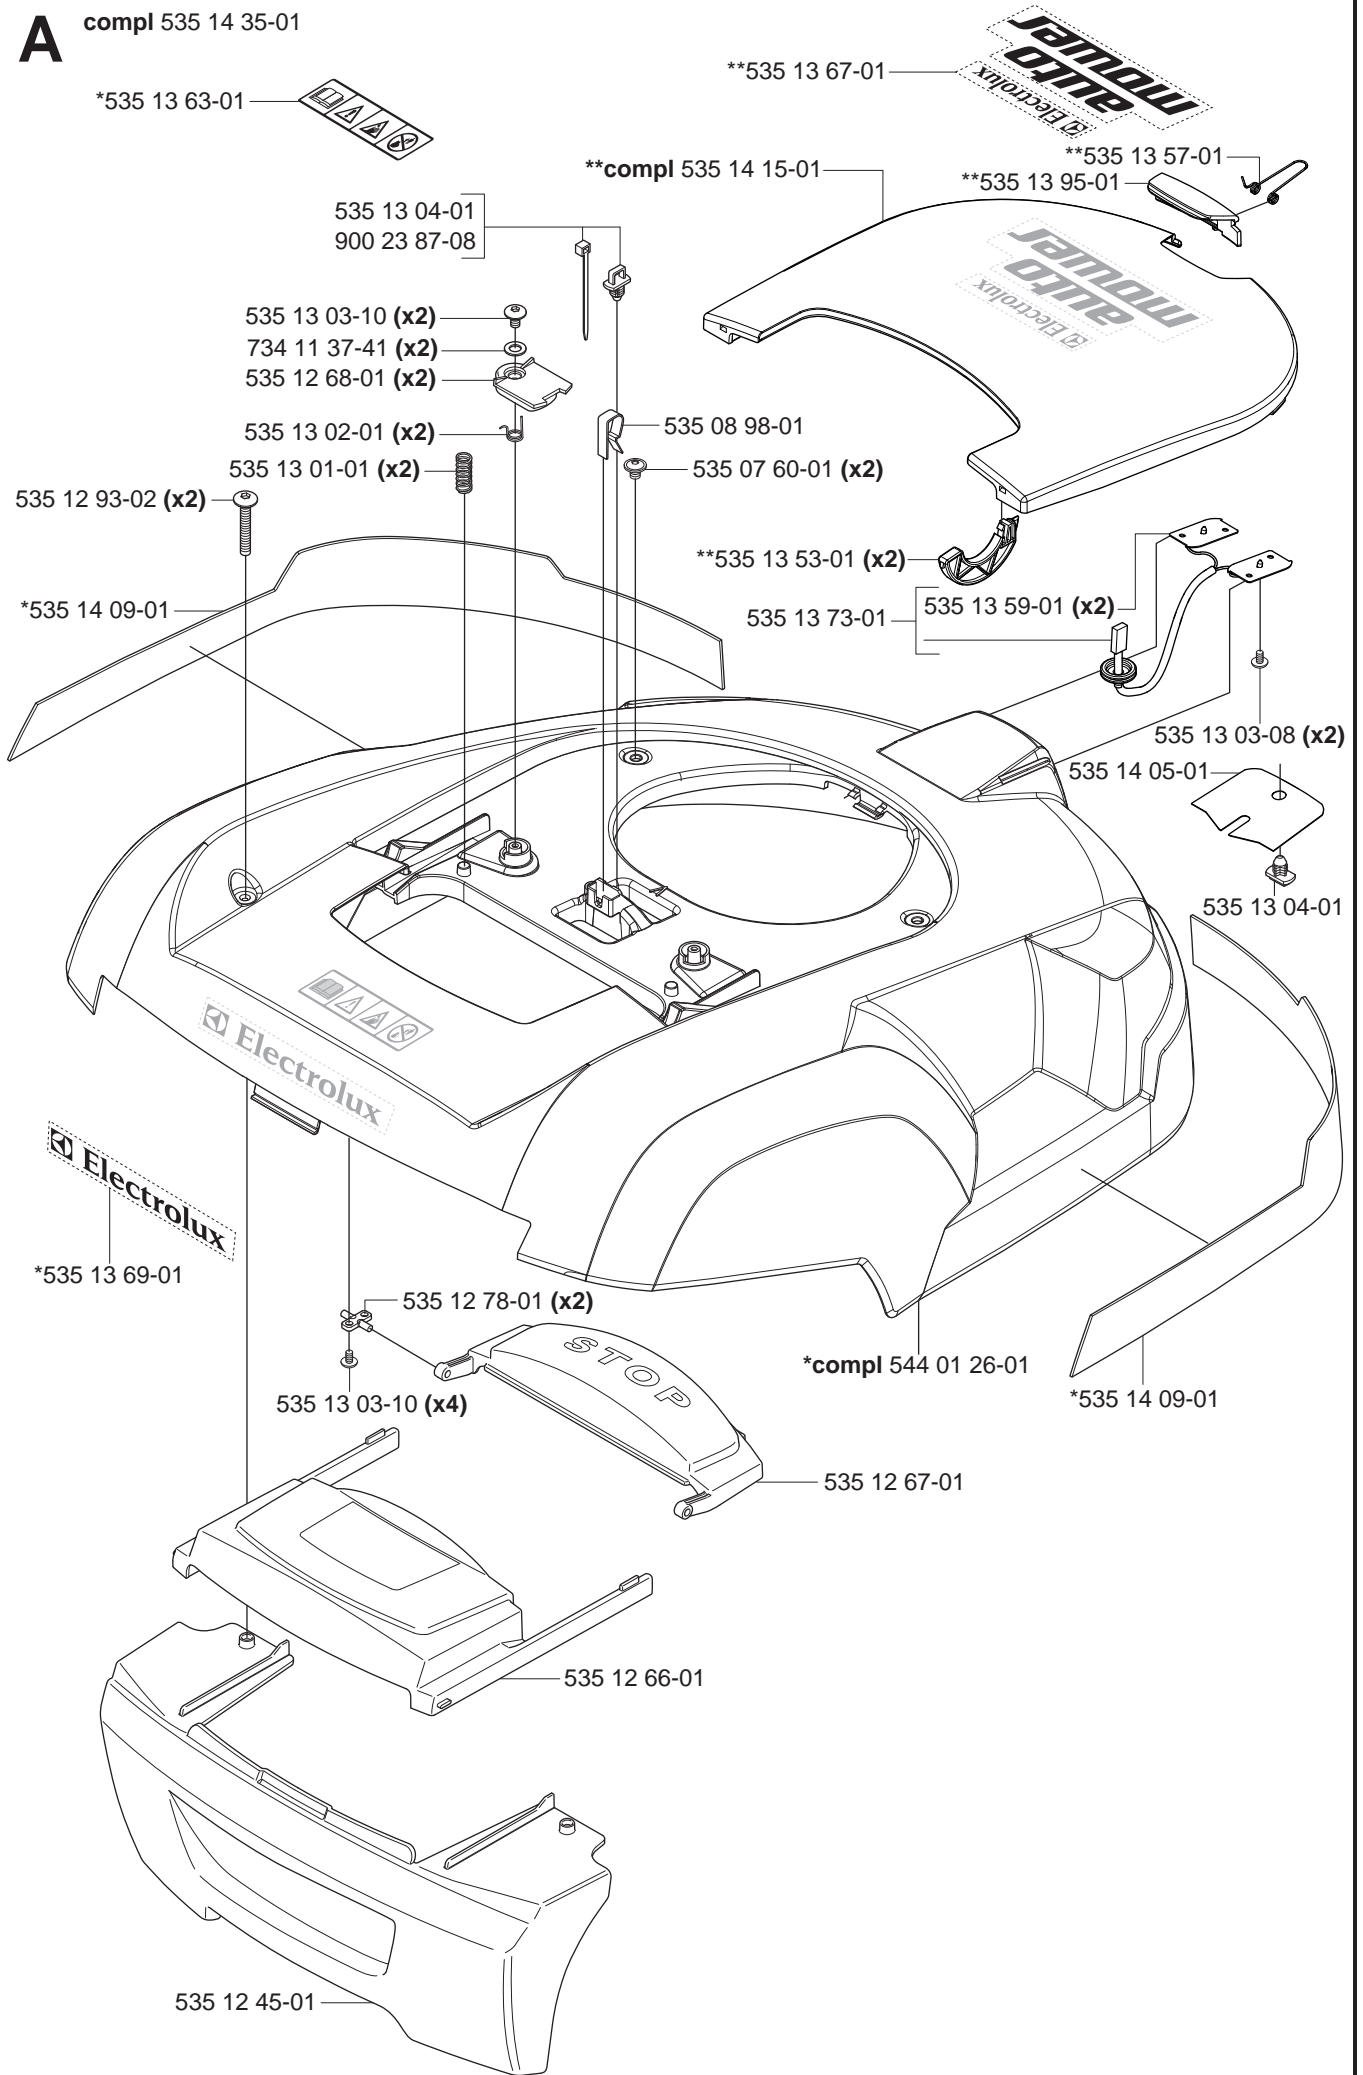

A

compl 535 14 35-01

B

C

D

E

compl 535 13 91-01 (EU)

F compl 535 13 90-01 (EU)
 compl 535 13 90-02 (UK)
 compl 535 13 90-03 (CH)

G

H Accessories
Zubehöre
Accessoires
Acessorios
Tillbehör

535 13 88-01 (x30)

535 13 87-01 (x9)

505 69 99-91

535 14 12-01

CD AutoCheck 2005 535 14 27-03

535 13 23-01

535 10 60-01

535 13 24-01 **Auto Mower-PC Cable (RS-232)**