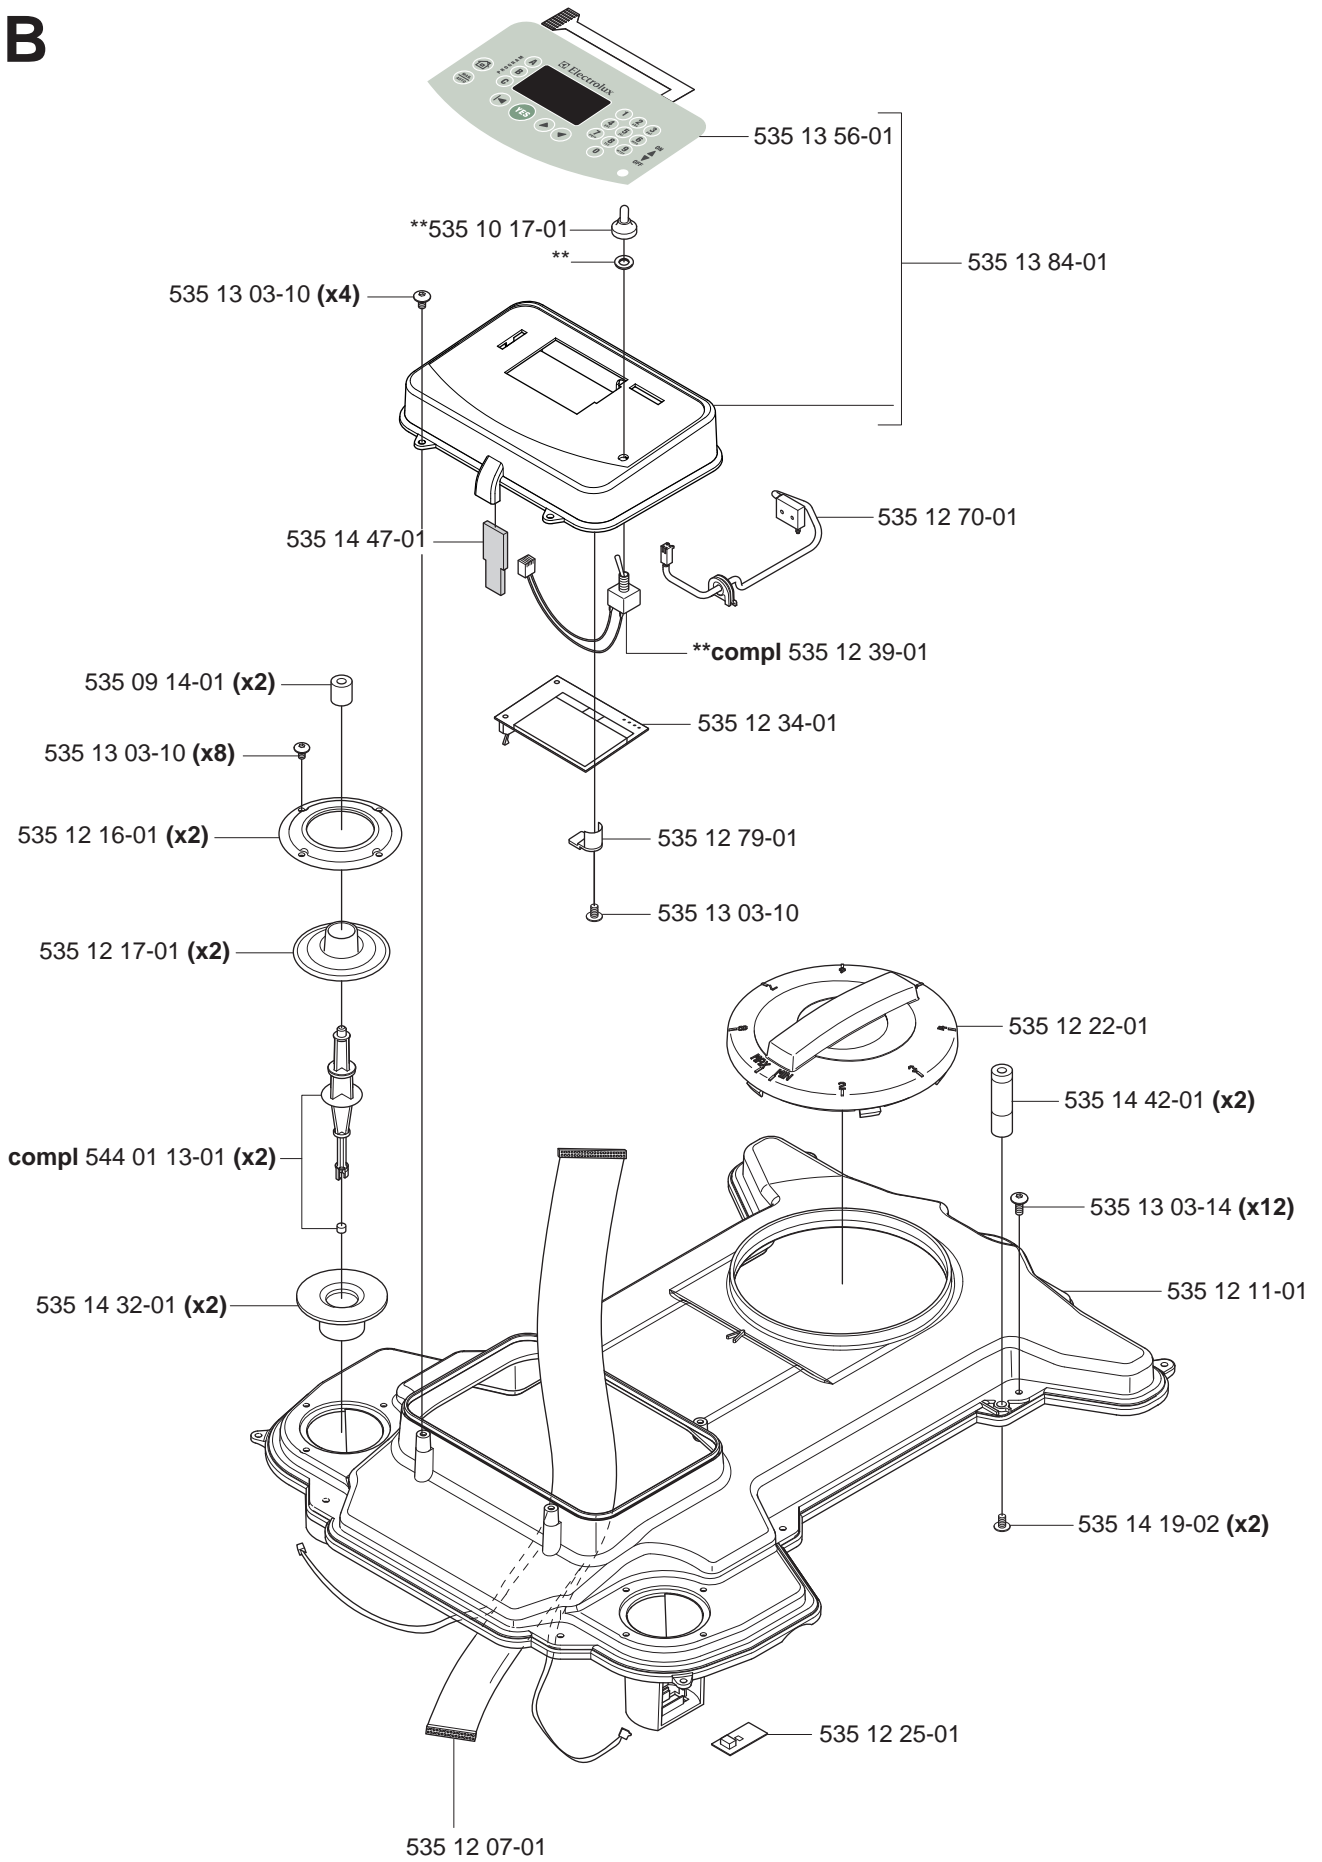

A

compl 535 14 35-01

B

C

D

E

compl 535 13 91-01 (EU)

F compl 535 13 90-01 (EU)
 compl 535 13 90-02 (UK)
 compl 535 13 90-03 (CH)

G

H Accessories
Zubehöre
Accessoires
Acessorios
Tillbehör

535 13 88-01 (x30)

535 13 87-01 (x9)

505 69 99-91

535 14 12-01

CD AutoCheck 2005 535 14 27-03

535 13 23-01

535 10 60-01

535 13 24-01 **Auto Mower-PC Cable (RS-232)**