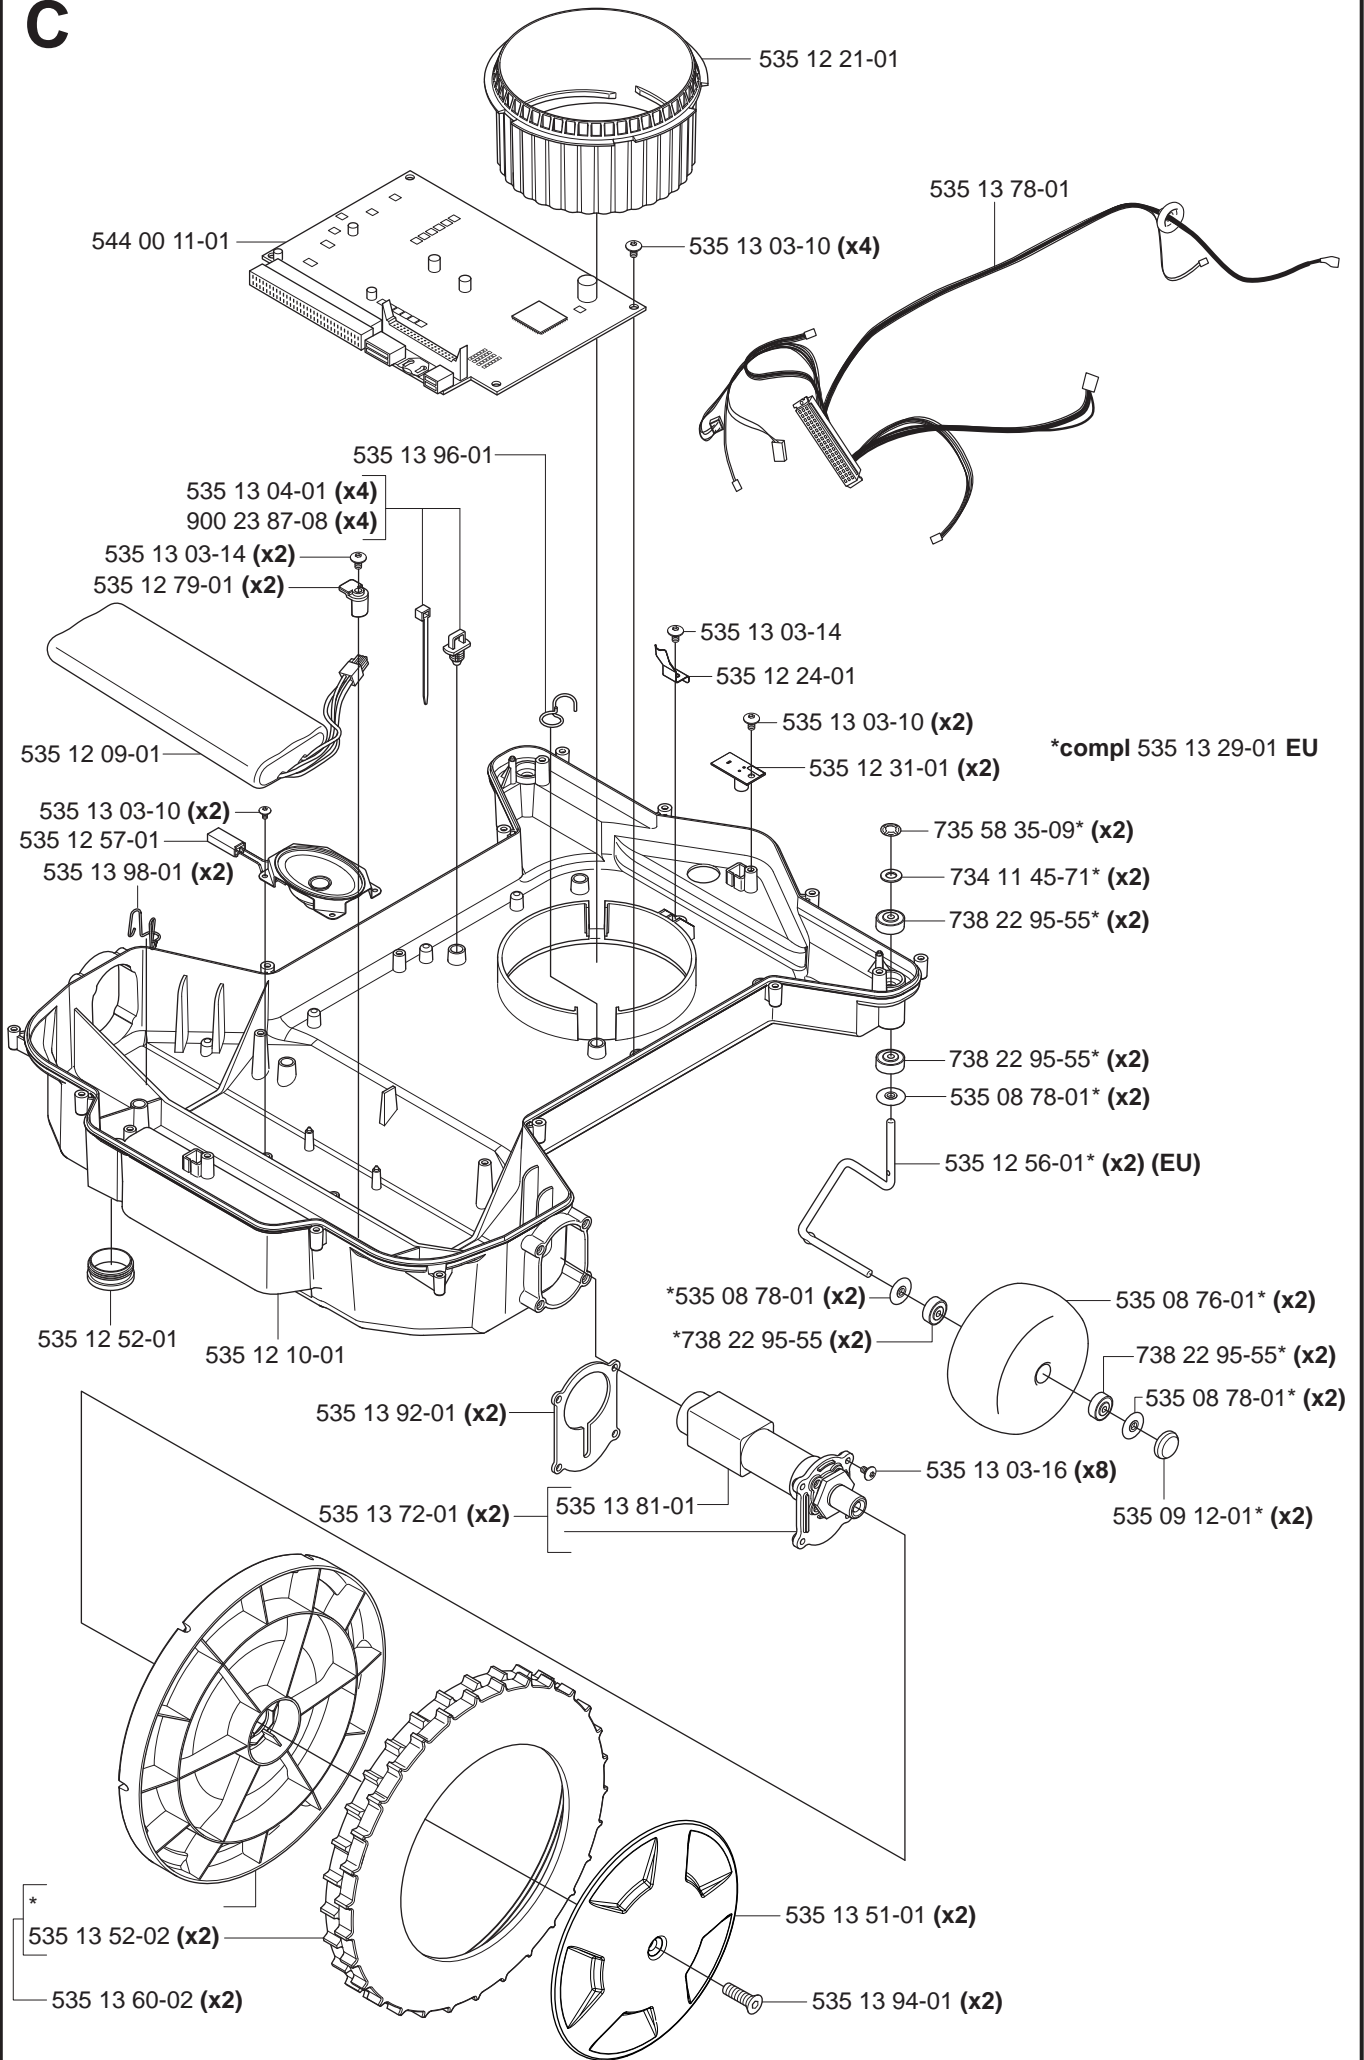

A

compl 535 14 35-01

B

C

D

E

compl 535 13 91-01 (EU)

F compl 535 13 90-01 (EU)
 compl 535 13 90-02 (UK)
 compl 535 13 90-03 (CH)

G

H Accessories
Zubehöre
Accessoires
Acessorios
Tillbehör

535 13 88-01 (x30)

535 13 87-01 (x9)

505 69 99-91

535 14 12-01

CD AutoCheck 2005 535 14 27-03

535 13 23-01

535 10 60-01

535 13 24-01 **Auto Mower-PC Cable (RS-232)**